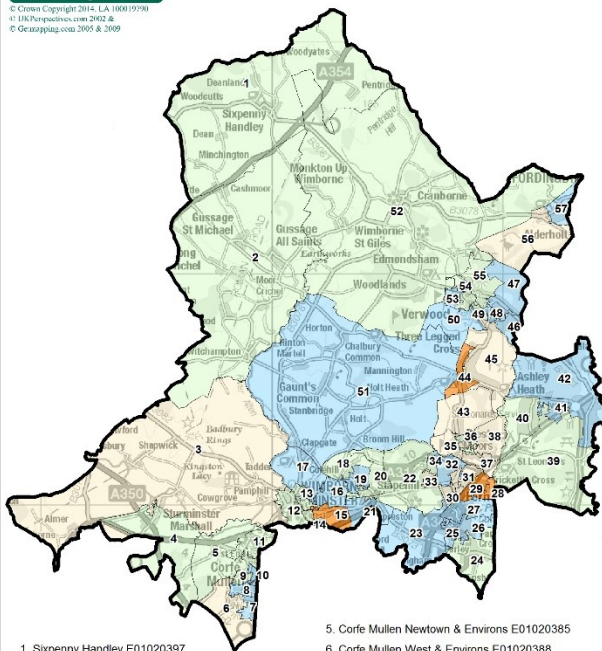

5. Corfe Mullen Newtown & Environs E01020385
6. Corfe Mullen West & Environs E01020388
7. Corfe Mullen Springdale E01020387
8. Corfe Mullen Central E01020383
9. Corfe Mullen Henbury E01020382

10. Corfe Mullen Philipps E01020384
11. Corfe Mullen North E01020386
12. Wimborne Town Centre E01020428
13. Wimborne St Johns E01020426
14. Wimborne The Station E01020429
15. Wimborne Leigh Park E01020427
16. Colehill The Vineries E01020381
17. Greenhill & Furzehill E01020380
18. Colehill North E01020379
19. Colehill Cannon Hill E01020377
20. Colehill Canford Bottom E01020378
21. Colehill Hayes E01020407
22. Stapehill E01020408
23. Longham E01020399
24. Parley Cross E01020400
25. Parley E01020402
26. Ferndown Glenmoor E01020401
27. Ferndown Golf Links North E01020395
28. Ferndown Tricketts Cross East E01020393
29. Ferndown Tricketts Cross West E01020394
30. Ferndown St Marys E01020392
31. Ferndown the Warren E01020390
32. Ferndown Pinewood E01020391
33. Ferndown Coppice & Clayford E01020375