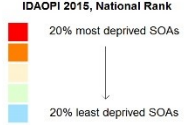

1. Sixpenny Handley E01020397
2. Allen Valley E01020396
3. Pamphill & Shapwick E01020410
4. Sturminster Marshall E01020409

5. Corfe Mullen Newtown & Environs E01020385
6. Corfe Mullen West & Environs E01020388
7. Corfe Mullen Springdale E01020387
8. Corfe Mullen Central E01020383
9. Corfe Mullen Henbury E01020382

10. Corfe Mullen Philipps E01020384
11. Corfe Mullen North E01020386
12. Wimborne Town Centre E01020428
13. Wimborne St Johns E01020426
14. Wimborne The Station E01020429
15. Wimborne Leigh Park E01020427
16. Colehill The Vineries E01020381
17. Greenhill & Fuzzehill E01020380
18. Colehill North E01020379
19. Colehill Cannon Hill E01020377
20. Colehill Canford Bottom E01020378
21. Colehill Hayes E01020407
22. Stapehill E01020408
23. Longham E01020399
24. Parley Cross E01020400
25. Parley E01020402
26. Ferndown Glenmoor E01020401
27. Ferndown Golf Links North E01020395
28. Ferndown Tricketts Cross East E01020393
29. Ferndown Tricketts Cross West E01020394
30. Ferndown St Marys E01020392
31. Ferndown the Warren E01020390
32. Ferndown Pinewood E01020391
33. Ferndown Coppice & Clayford E01020375