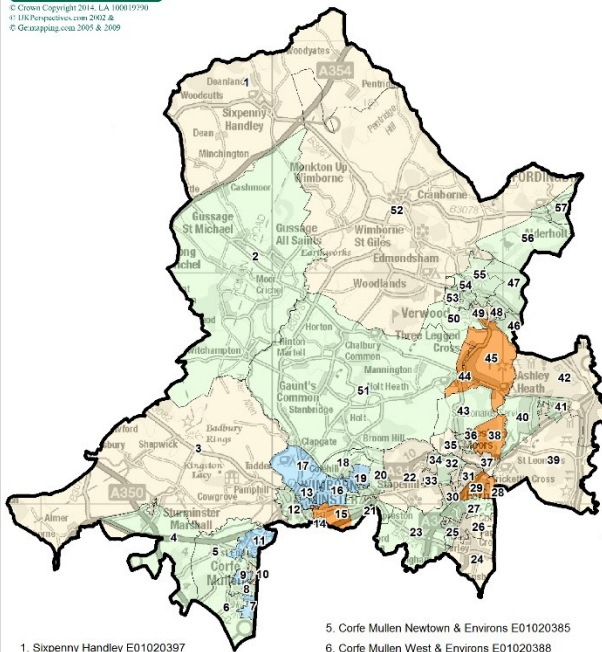

5. Corfe Mullen Newtown & Environs E01020385
6. Corfe Mullen West & Environs E01020388
7. Corfe Mullen Springdale E01020387
8. Corfe Mullen Central E01020383
9. Corfe Mullen Henbury E01020382

10. Corfe Mullen Philipps E01020384
11. Corfe Mullen North E01020386
12. Wimborne Town Centre E01020428
13. Wimborne St Johns E01020426
14. Wimborne The Station E01020429
15. Wimborne Leigh Park E01020427
16. Colehill The Vineries E01020381
17. Greenhill & Fuzzehill E01020380
18. Colehill North E01020379
19. Colehill Cannon Hill E01020377
20. Colehill Canford Bottom E01020378
21. Colehill Hayes E01020407
22. Stapehill E01020408
23. Longham E01020399
24. Parley Cross E01020400
25. Parley E01020402
26. Ferndown Glenmoor E01020401
27. Ferndown Golf Links North E01020395
28. Ferndown Tricketts Cross East E01020393
29. Ferndown Tricketts Cross E01020394
30. Ferndown St Marys E01020392
31. Ferndown the Warren E01020390
32. Ferndown Pinewood E01020391
33. Ferndown Coppice & Clayford E01020375