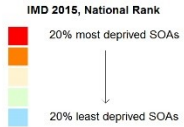

34. Ferndown Leeson E01020376
35. Ferndown Pennington's E01020422
36. West Moors Glenwood E01020423
37. West Moors Pinehurst E01020425
38. West Moors East E01020424
39. St Leonards Grange E01020405
40. St Leonards & St Ives West E01020406
41. St Ives E01020404
42. Ashley Heath E01020403
43. West Moors North E01020421
44. Three Legged Cross E01020411
45. Venwood Potterne & Woolsbridge E01020412
46. Venwood Ebblake E01020419
47. Venwood Noon Hill E01020418
48. Venwood Newtown E01020417
49. Venwood Chittern E01020416
50. Venwood Emmanuel E01020415
51. Holt E01020398
52. Crane E01020389
53. Venwood Dewlands E01020413
54. Venwood Town Centre E01020414
55. Venwood Stephen's Castle E01020420
56. Alderholt West E01020373
57. Alderholt East E01020374