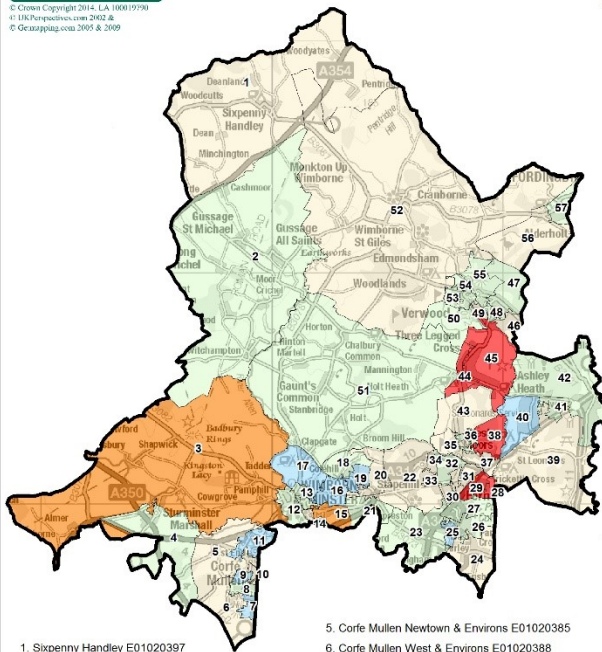

1. Sixpenny Handley E01020397
2. Allen Valley E01020396
3. Pamphill & Shapwick E01020410
4. Sturminster Marshall E01020409

5. Corfe Mullen Newtown & Environs E01020385
6. Corfe Mullen West & Environs E01020388
7. Corfe Mullen Springdale E01020387
8. Corfe Mullen Central E01020383
9. Corfe Mullen Henbury E01020382

10. Corfe Mullen Philipps E01020384
11. Corfe Mullen North E01020386
12. Wimborne Town Centre E01020428
13. Wimborne St Johns E01020426
14. Wimborne The Station E01020429
15. Wimborne Leigh Park E01020427
16. Colehill The Vineries E01020381
17. Greenhill & Fuzzehill E01020380
18. Colehill North E01020379
19. Colehill Cannon Hill E01020377
20. Colehill Canford Bottom E01020378
21. Colehill Hayes E01020407
22. Stapehill E01020408
23. Longham E01020399
24. Parley Cross E01020400
25. Parley E01020402
26. Ferndown Glenmoor E01020401
27. Ferndown Golf Links North E01020395
28. Ferndown Tricketts Cross East E01020393
29. Ferndown Tricketts Cross E01020394
30. Ferndown St Marys E01020392
31. Ferndown the Warren E01020390
32. Ferndown Pinewood E01020391
33. Ferndown Coppice & Clayford E01020375